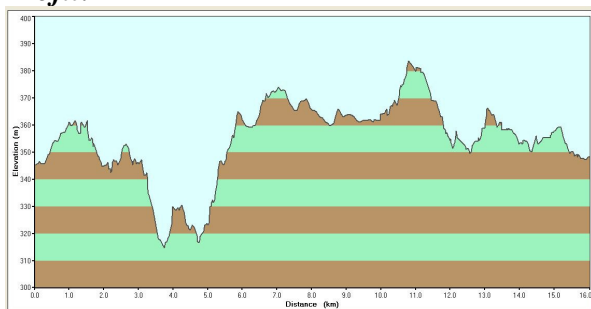

TURISTIČKA ZAJEDNICA OPĆINE

MATULJI

ORGANIZIRA

MAŠKARANU MTB BICIKLIJADU „PO PUSNEH PUTEH 2009.“

Datum: subota, 14.02.2009. Ura: 10.00 Mesto: Bistro „Jasmin“ Jurdani Partenca: 10.30
Obed: okol uri Dužina: 16 km Težina: srednja žalost (10 km makadam, 6 km asfalt)
Kotizacija: 20,00 kn

Profil:

Ruta:

Jurdani – Puži – Škalniško – Breški dol – Mali Brgud – Miklavija – Mučići – Brajani – Obadi – Principi – Jurdani

Si učesniki moraju bit maškarani, veseli i imet rezervnu zračnicu. Cilj biciklijadi je promocija pusneh užanci i biciklističkeh staz na područje Općini Matulji. Vozi se va grupe, a brzina će bit prilagođena slabujen. Vozi se na osobnu odgovornost. Organizator ne odgovara za šteti ke učesniki store sebe al trećoj osobe.