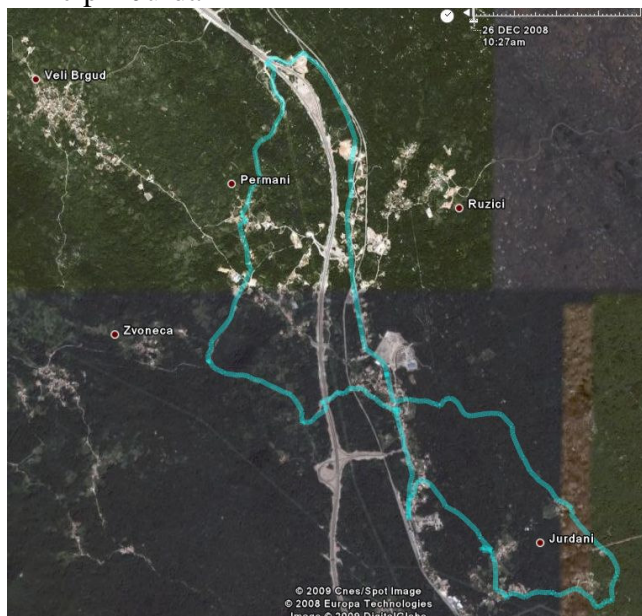

TURISTIČKA ZAJEDNICA OPĆINE

MATULJI

ORGANIZIRA

MAŠKARANU MTB BICIKLIJADU „PO PUSNEH PUTEH 2009.“

Datum: subota, 14.02.2009. Ura: 10.00 Mesto: Bistro „Jasmin“ Jurdani Partenca: 10.30
Obed: okol uri Dužina: 16 km Težina: srednja žalost (10 km makadam, 6 km asfalt)
Kotizacija: 20,00 kn

Profil:

Ruta:

Jurdani – Puži – Škalniško – Breški dol – Mali Brgud – Miklavija – Mučići – Brajani – Obadi – Principi – Jurdani

Si učesniki moraju bit maškarani, veseli i imet rezervnu zračnicu. Cilj biciklijadi je promocija pusneh užanci i biciklističkeh staz na područje Općini Matulji. Vozi se va grupe, a brzina će bit prilagođena slabujen. Vozi se na osobnu odgovornost. Organizator ne odgovara za šteti ke učesniki store sebe al trećoj osobe.